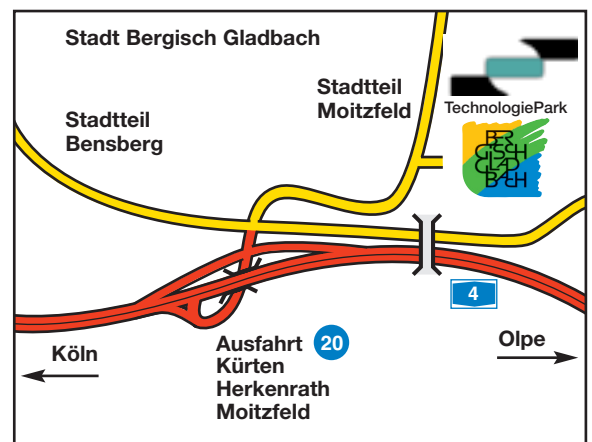

www.kennziffer.com GmbH
TechnologiePark Bergisch Gladbach
Friedrich-Ebert-Straße
D-51429 Bergisch Gladbach

Telefon (02204) 84 - 2660
Telefax (02204) 84 - 2669
e-mail info@kennziffer.com
internet www.kennziffer.com